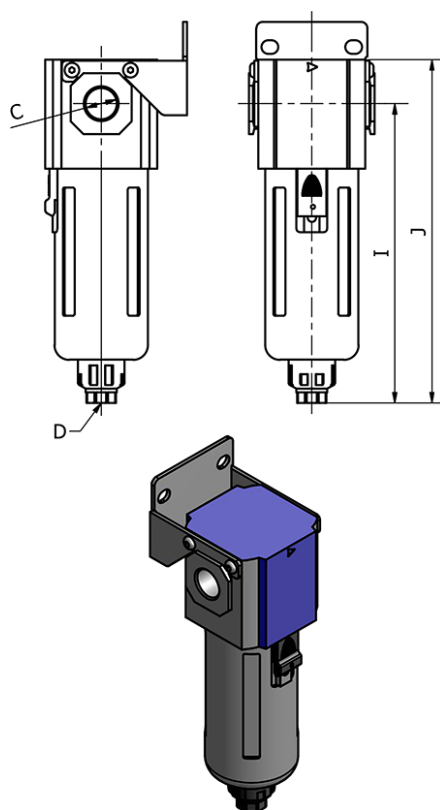

Varenummer: 58GF60020AG  
Beskrivelse: Filter, type GF60020AG  
port 3/4", autodræn

## Mål

C	= 3/4"
D	= G1/4
Drede	= 85
Dybde	= 88.6
I	= 219
J	= 256